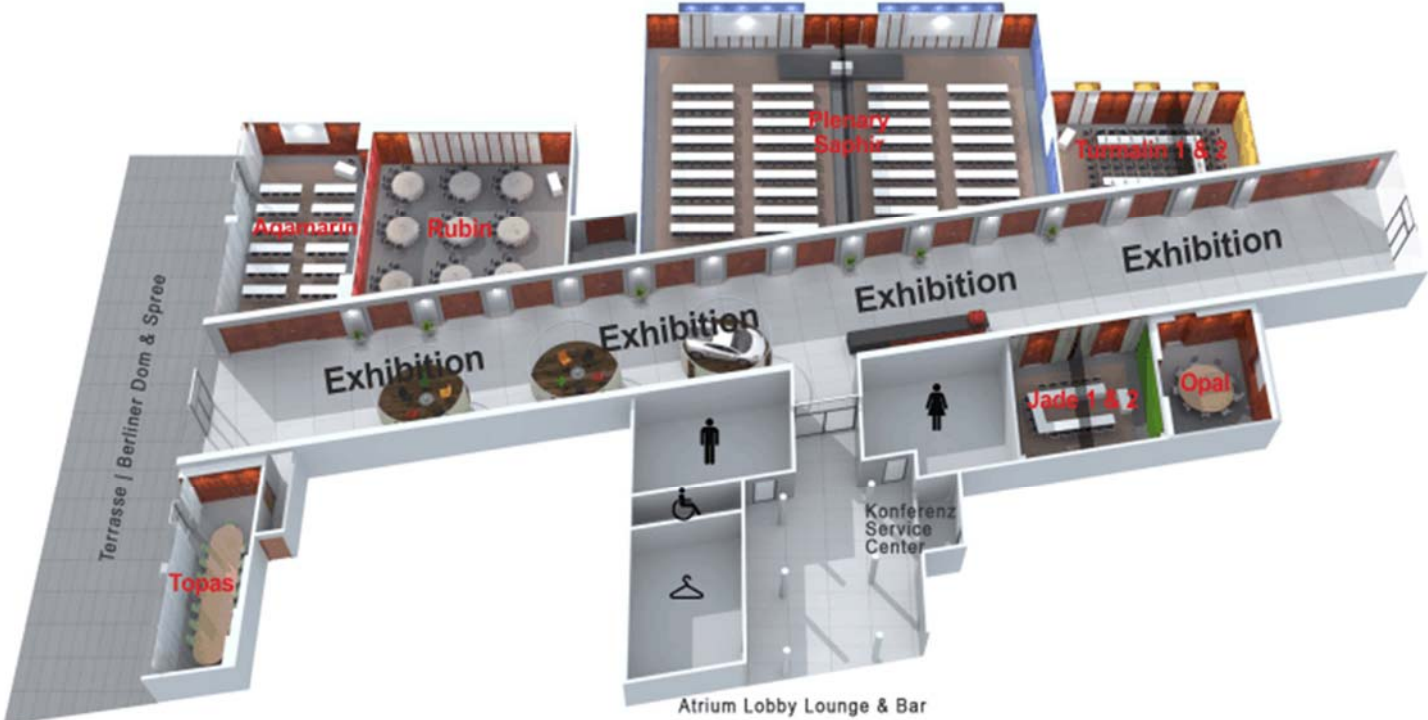

Connect Germany

G T U G

G O I N T E R N A T I O N A L

Floorplan Conference Area

Connect Germany

G T U G

G O I N T E R N A T I O N A L

Floorplan Conference Area

GTUG | IT - SYMPOSIUM | BERLIN | 18. - 20.04.2016
RADISSON BLU | ERDGESCHOSS | GRUNDRISSE | M 1:125 | 04.04.2016
GRIGAT UND NEU | INTERNATIONALER MESSEBAU GMBH | DARMSTADT